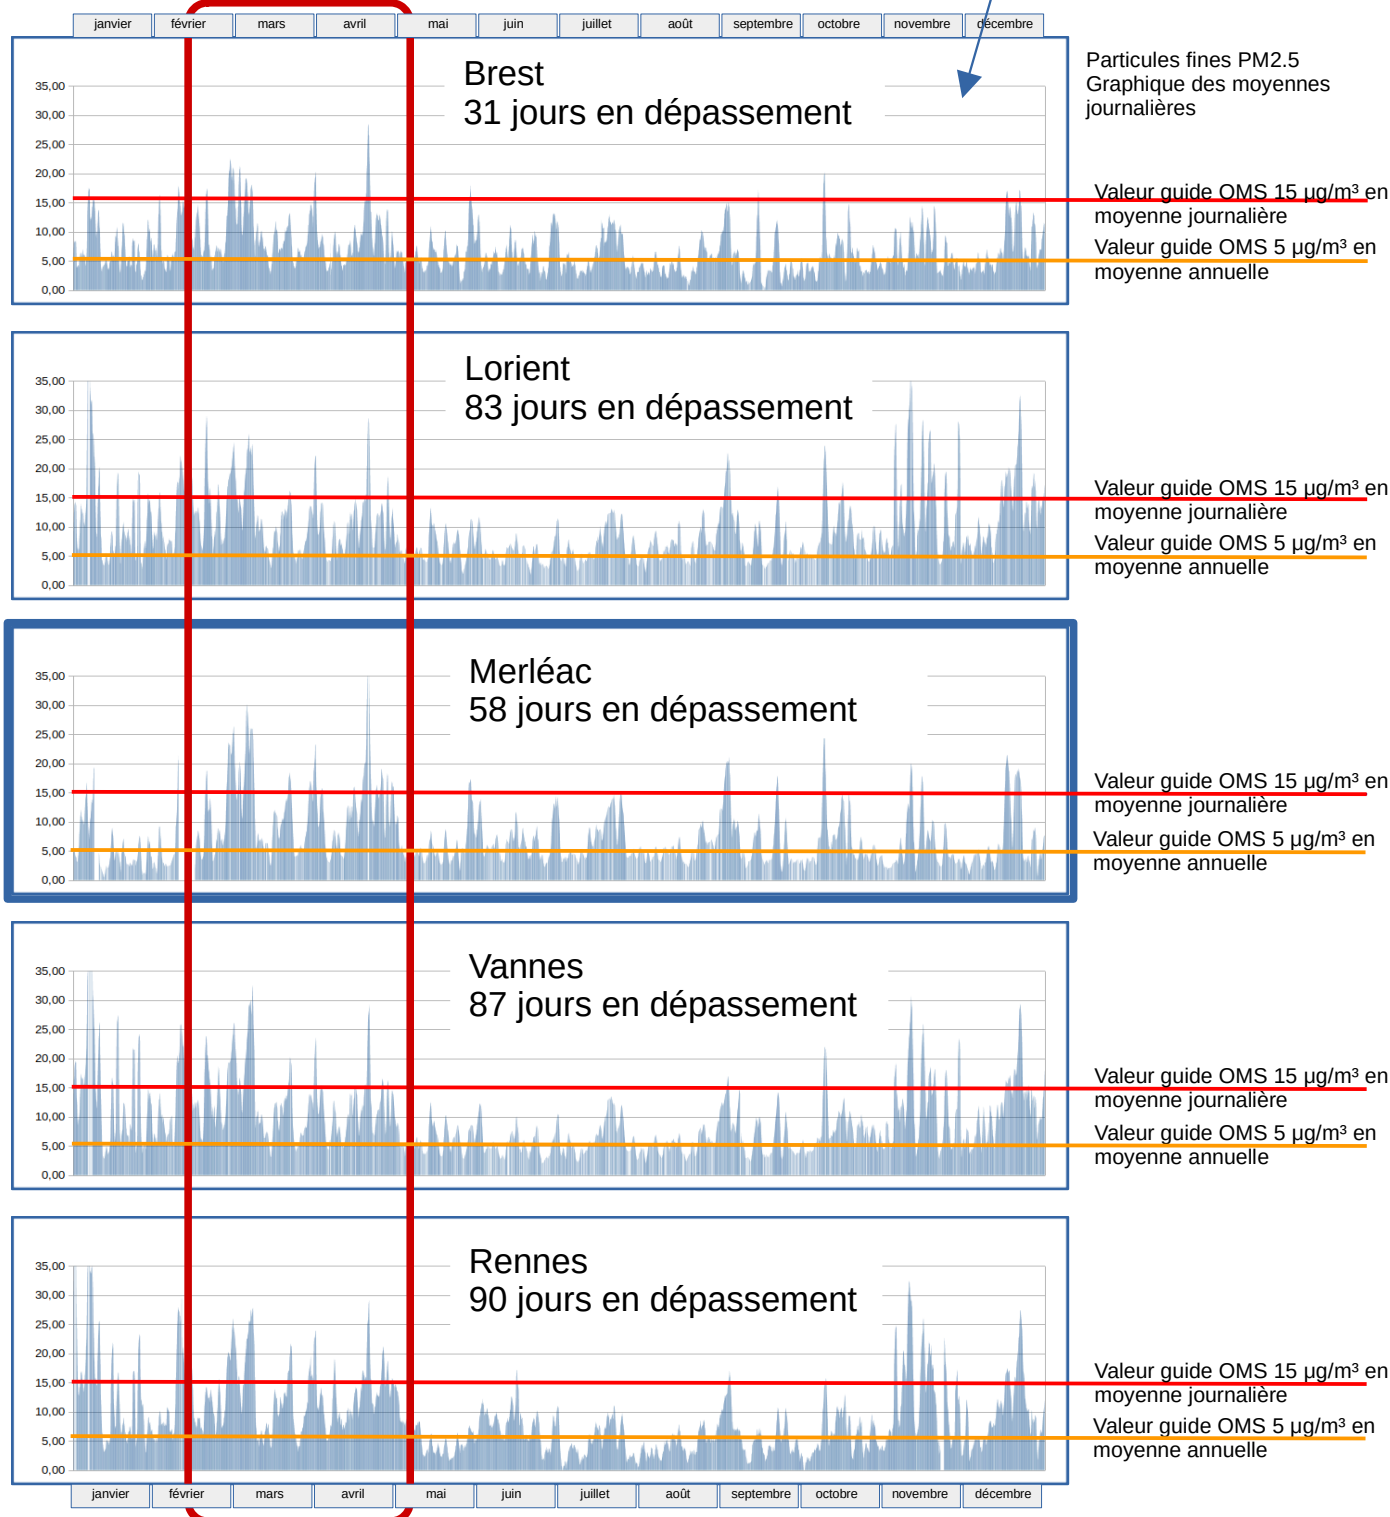

# 2021 : des dépassements importants avec une crise printanière marquée

La courbe de la station rurale de Merléac offre un profil hors des influences urbaines. Ce profil croise les pics de pollutions simultanés à Brest, Lorient, Vannes et Rennes.

Période d'épandage des déjections des élevages agricoles.

Pics de pollution aux mêmes moments sur les différents points de mesures faisant apparaître une pollution à grande échelle.

La valeur guide OMS en moyenne journalière est de 15 µg/m<sup>3</sup> et ne pas dépasser plus de 3 à 4 jours par an

|          |
|----------|
| 12/11/21 |
| 15/11/21 |
| 16/11/21 |
| 17/11/21 |
| 18/11/21 |
| 19/11/21 |
| 20/11/21 |
| 21/11/21 |
| 24/11/21 |
| 25/11/21 |
| 29/11/21 |
| 30/11/21 |
| 17/12/21 |
| 18/12/21 |
| 19/12/21 |
| 20/12/21 |
| 21/12/21 |
| 22/12/21 |
| 23/12/21 |
| 25/12/21 |
| 27/12/21 |
| 31/12/21 |